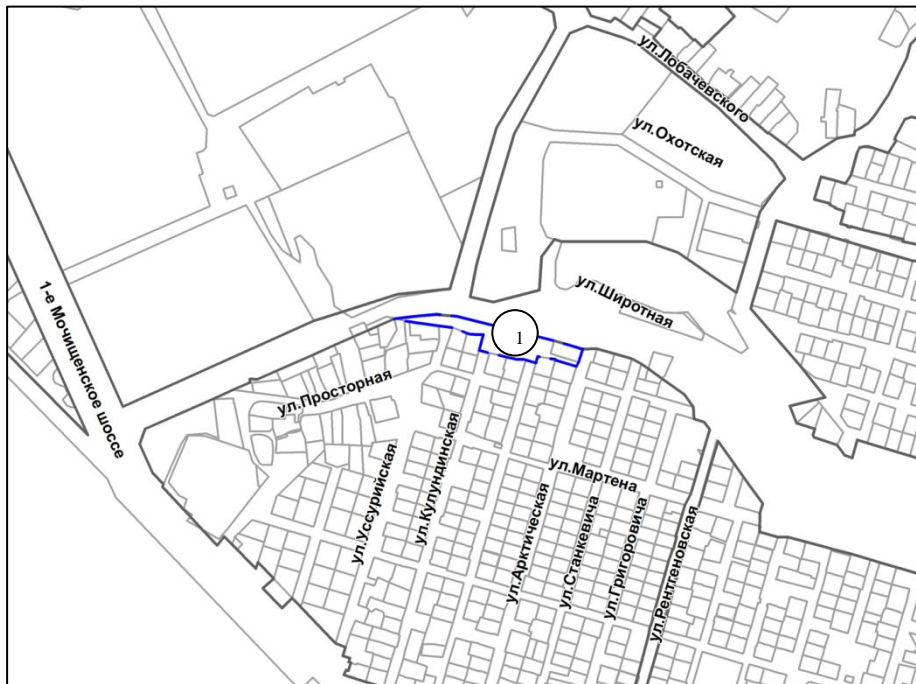

Масштаб 1 : 2500

---

Приложение 31  
к решению Совета депутатов  
города Новосибирска  
от \_\_\_\_\_ № \_\_\_\_\_

Масштаб 1 : 15000

---

Карта границ территорий, предусматривающих осуществление деятельности по комплексному и устойчивому развитию территории

1

территория, ограниченная улицами Арктической, Широтной и просторной в Заельцовском районе

Масштаб 1 : 10000

2

территория по улице Декоративный питомник

Масштаб 1 : 10000

3

территория, ограниченная улицами Фадеева и Игарской