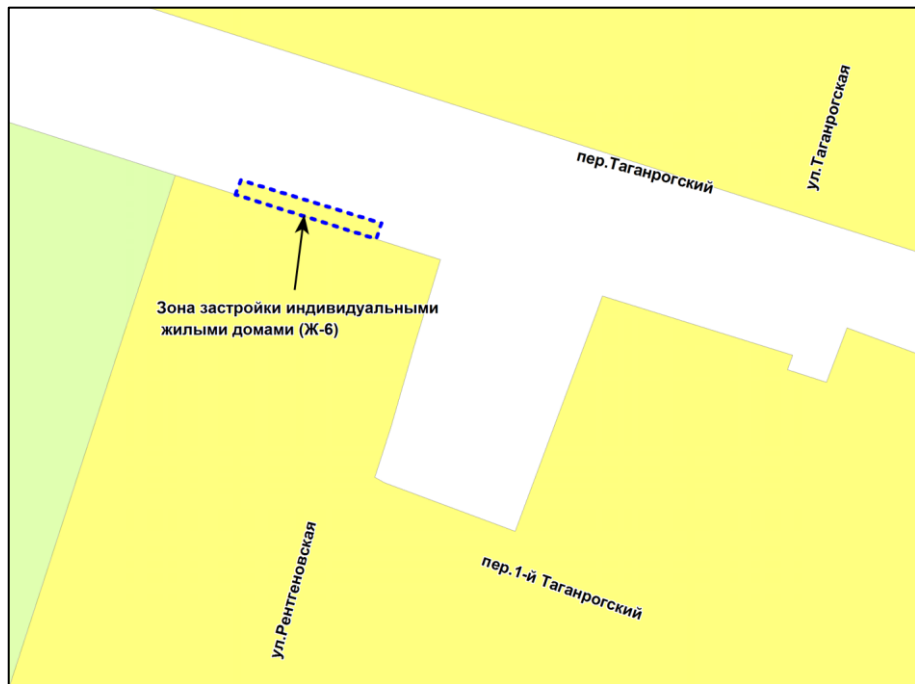

Приложение 16
к решению Совета депутатов
города Новосибирска
от _____ № _____

Фрагмент карты градостроительного зонирования территории города Новосибирска

Масштаб 1 : 1250