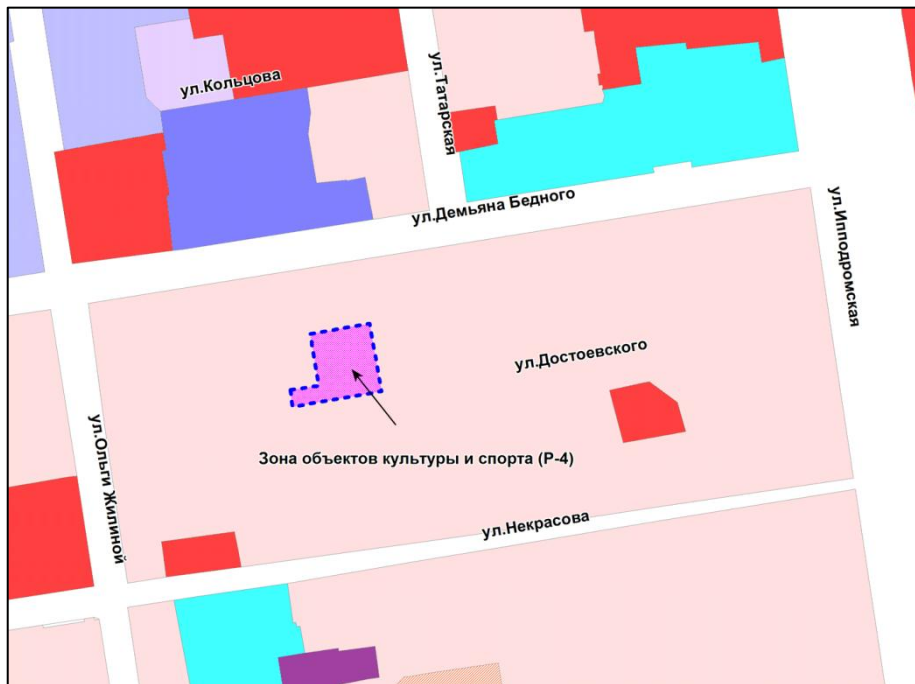

Приложение 29
к решению Совета депутатов
города Новосибирска
от _____ № _____

Масштаб 1 : 5000