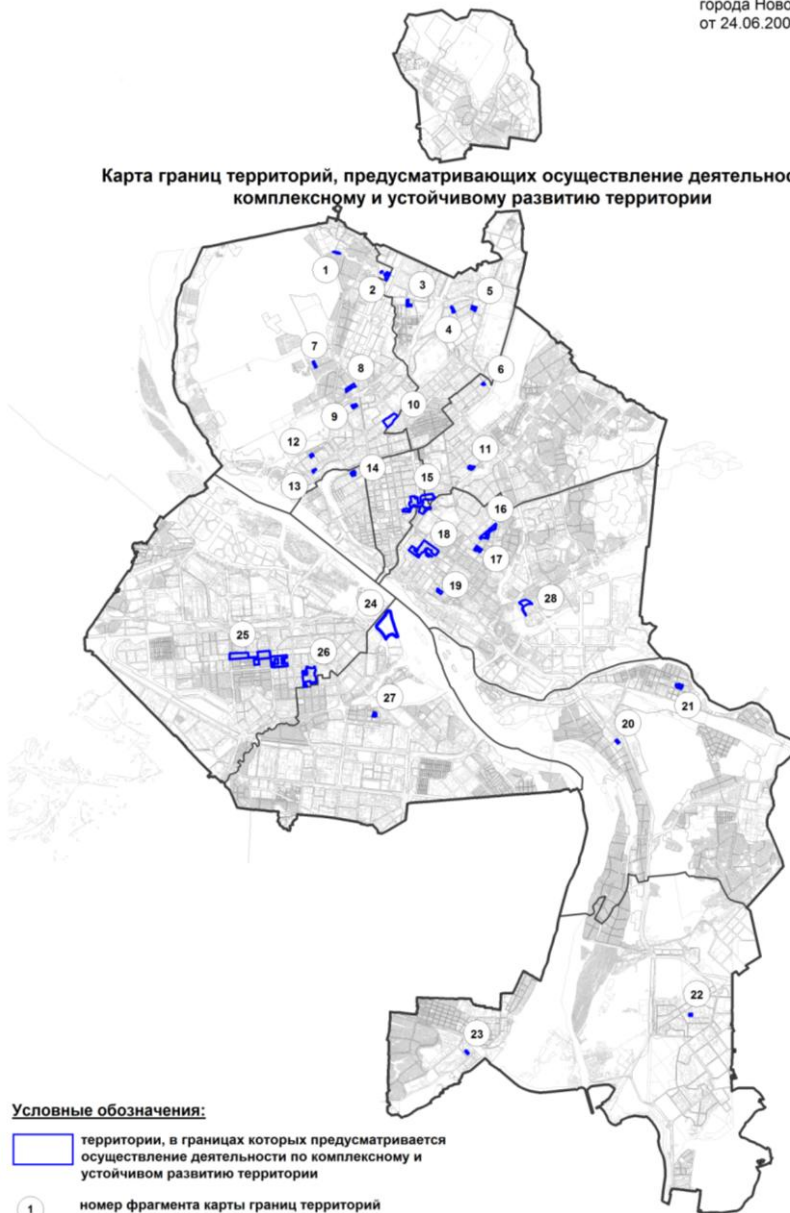

Масштаб 1 : 2500

---

Приложение 31  
к решению Совета депутатов  
города Новосибирска  
от \_\_\_\_\_ № \_\_\_\_\_

Масштаб 1 : 15000

---

Карта границ территорий, предусматривающих осуществление деятельности по комплексному и устойчивому развитию территории

1

территория, ограниченная улицами Арктической, Широтной и просторной в Заельцовском районе

Масштаб 1 : 10000

2

территория по улице Декоративный питомник

Масштаб 1 : 10000

3

территория, ограниченная улицами Фадеева и Игарской