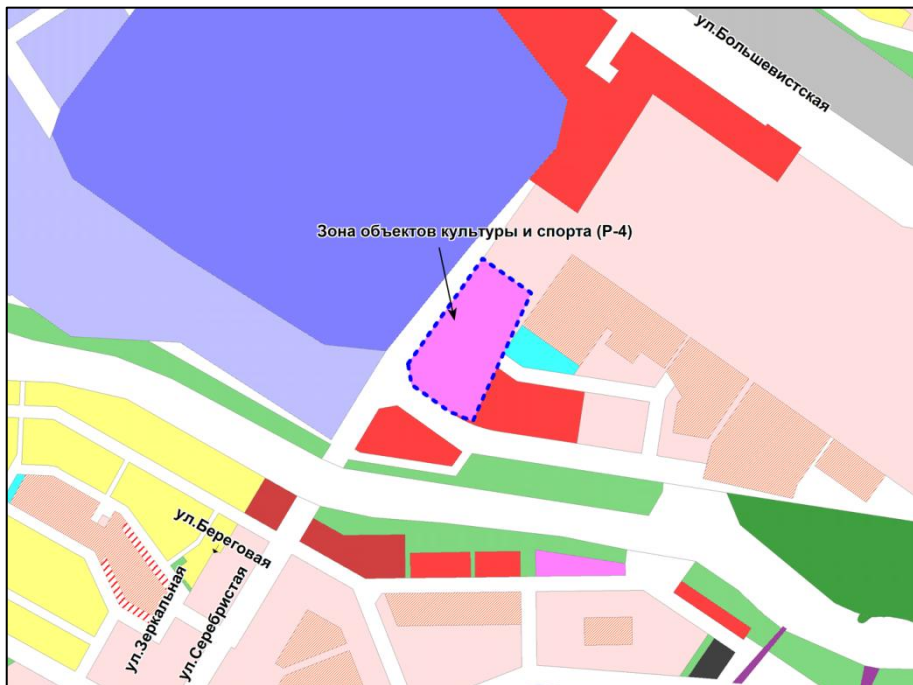

Приложение 8
к решению Совета депутатов
города Новосибирска
от _____ № _____

Фрагмент карты градостроительного зонирования территории города Новосибирска

Масштаб 1 : 15000