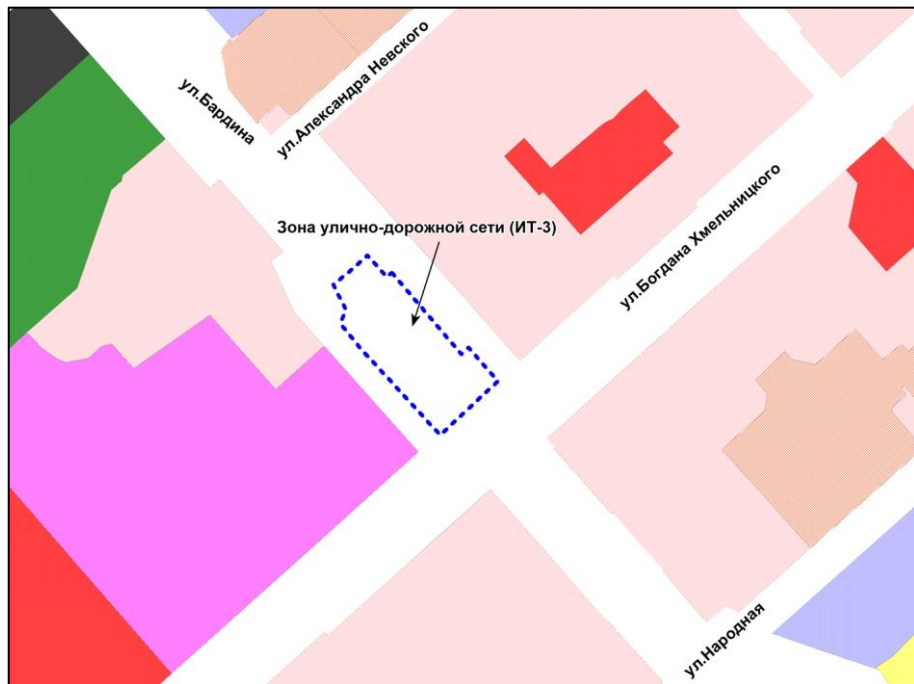

Приложение 9
к решению Совета депутатов
города Новосибирска
от _____ № _____

Фрагмент карты градостроительного зонирования территории города Новосибирска

Масштаб 1 : 5000