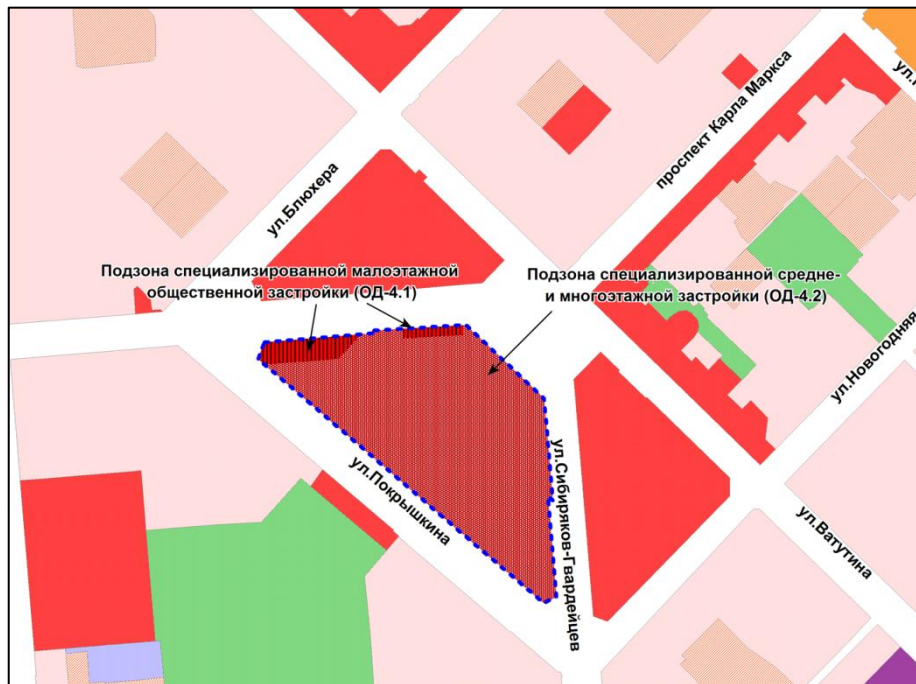

---

Приложение 5  
к решению Совета депутатов  
города Новосибирска  
от \_\_\_\_\_ № \_\_\_\_\_

Фрагмент карты градостроительного зонирования территории города Новосибирска

Масштаб 1 : 10000

---

Приложение 6  
к решению Совета депутатов  
города Новосибирска  
от \_\_\_\_\_ № \_\_\_\_\_

Фрагмент карты градостроительного зонирования территории города Новосибирска

Масштаб 1 : 10000

Приложение 7  
к решению Совета депутатов  
города Новосибирска  
от \_\_\_\_\_ № \_\_\_\_\_

Фрагмент карты градостроительного зонирования территории города Новосибирска