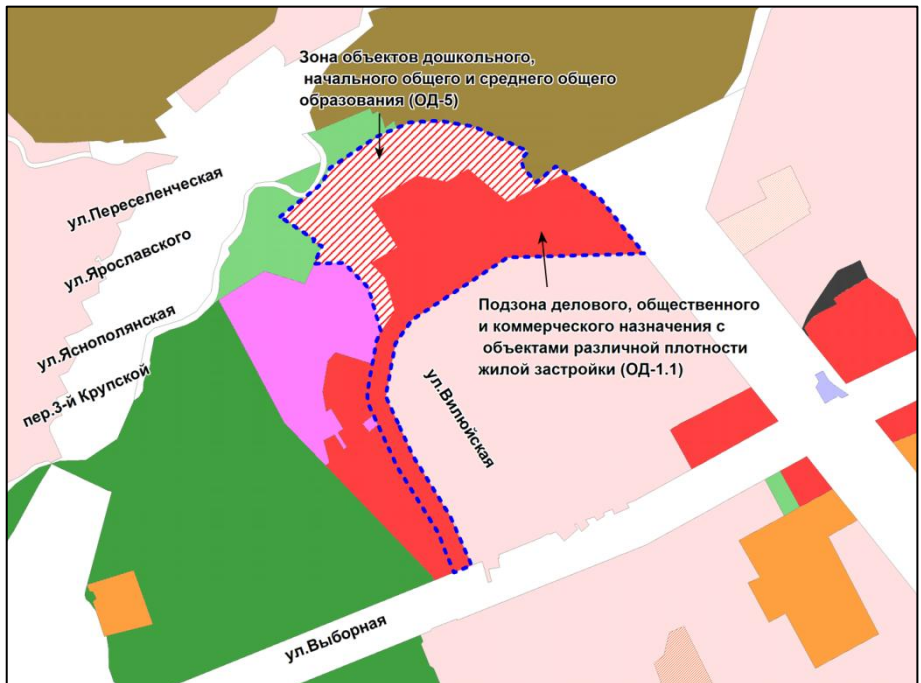

Фрагмент карты градостроительного зонирования территории города Новосибирска

Масштаб 1 : 1250

---

Приложение 23  
к решению Совета депутатов  
города Новосибирска  
от \_\_\_\_\_ № \_\_\_\_\_

Фрагмент карты градостроительного зонирования территории города Новосибирска