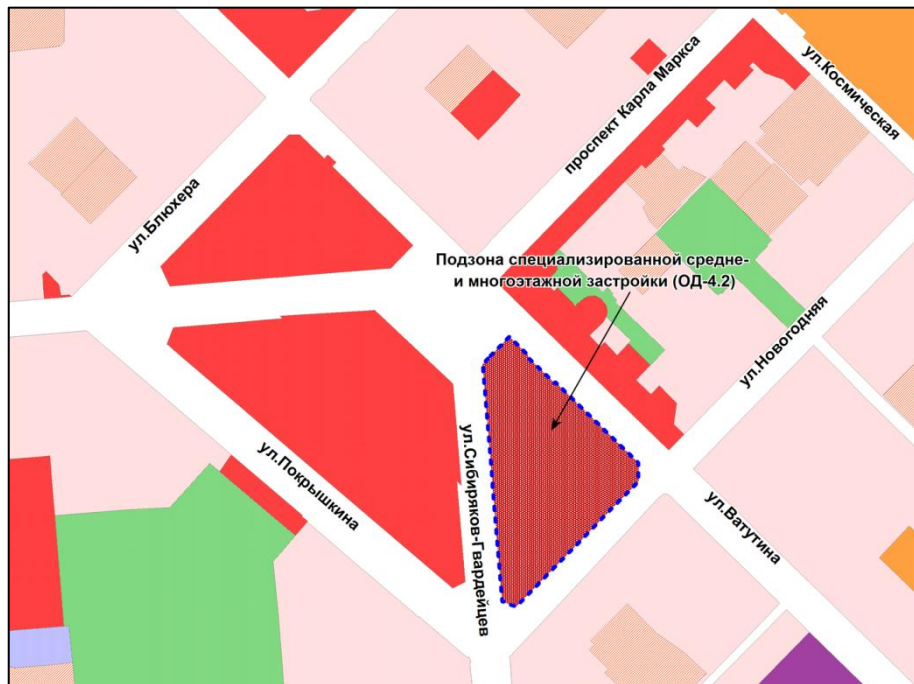

---

Приложение 5  
к решению Совета депутатов  
города Новосибирска  
от \_\_\_\_\_ № \_\_\_\_\_

Фрагмент карты градостроительного зонирования территории города Новосибирска

Масштаб 1 : 10000

---

Приложение 6  
к решению Совета депутатов  
города Новосибирска  
от \_\_\_\_\_ № \_\_\_\_\_

Фрагмент карты градостроительного зонирования территории города Новосибирска

Масштаб 1 : 10000

Приложение 7  
к решению Совета депутатов  
города Новосибирска  
от \_\_\_\_\_ № \_\_\_\_\_

Фрагмент карты градостроительного зонирования территории города Новосибирска