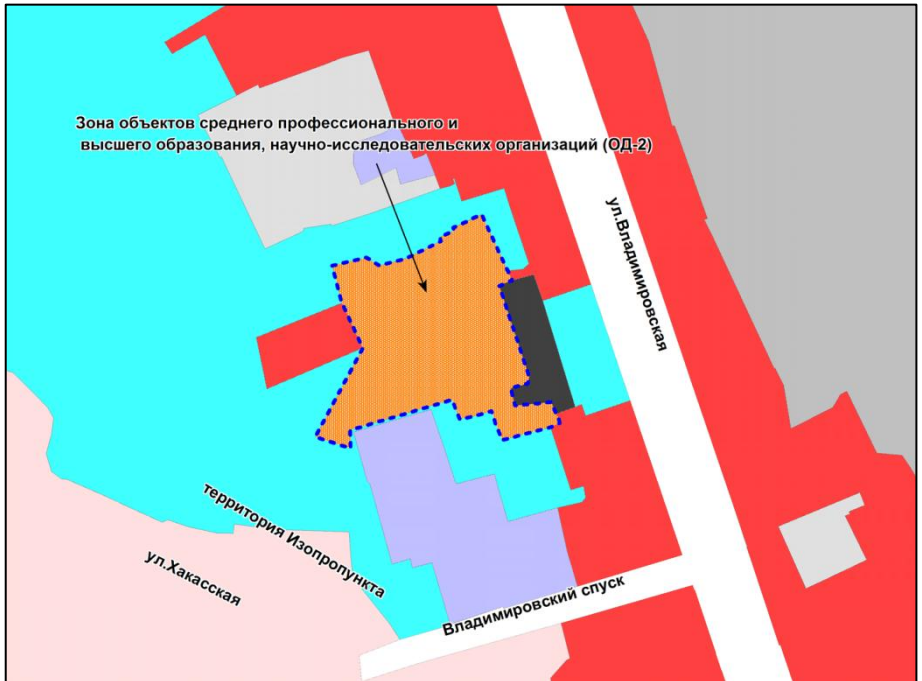

Приложение 12
к решению Совета депутатов
города Новосибирска
от _____ № _____

Фрагмент карты градостроительного зонирования территории города Новосибирска

Масштаб 1 : 5000