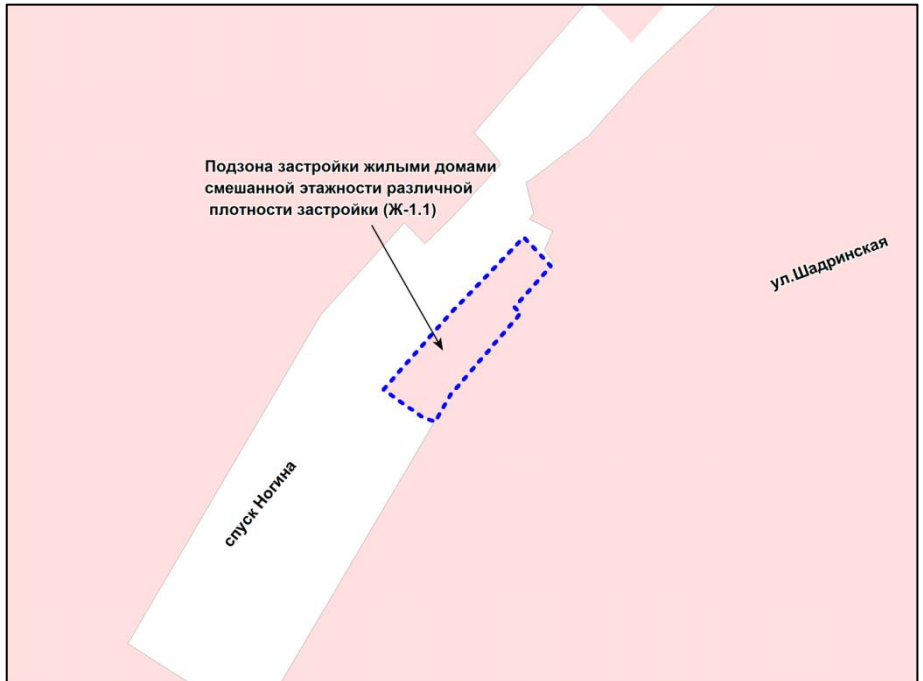

Приложение 22
к решению Совета депутатов
города Новосибирска
от _____ № _____

Фрагмент карты градостроительного зонирования территории города Новосибирска

Масштаб 1 : 1250