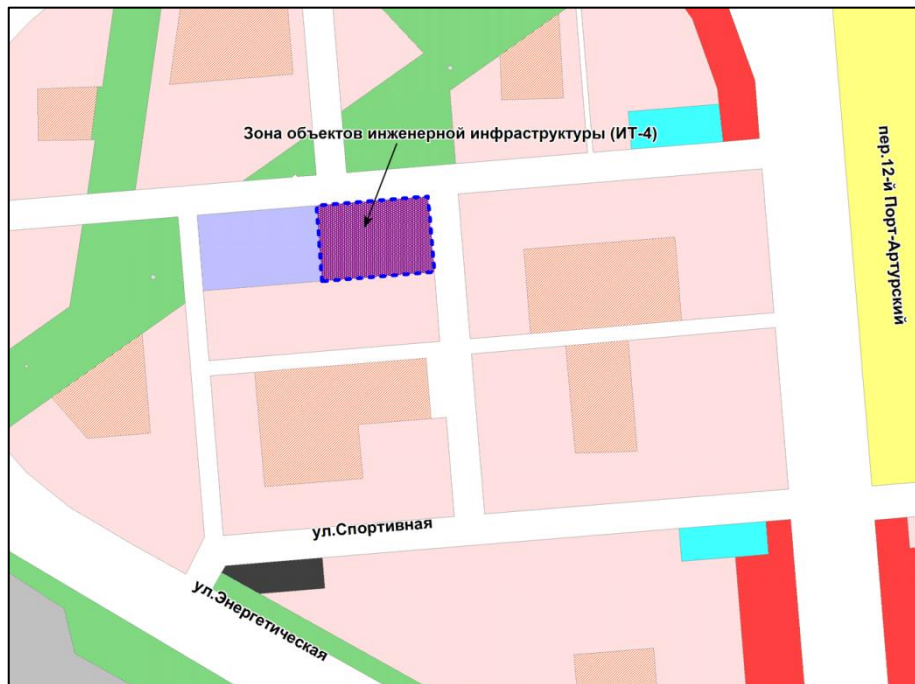

Фрагмент карты градостроительного зонирования территории города Новосибирска

Масштаб 1 : 5000

---

Приложение 15  
к решению Совета депутатов  
города Новосибирска  
от \_\_\_\_\_ № \_\_\_\_\_

Фрагмент карты градостроительного зонирования территории города Новосибирска

Масштаб 1 : 10000

---

Приложение 16  
к решению Совета депутатов  
города Новосибирска  
от \_\_\_\_\_ № \_\_\_\_\_

Фрагмент карты градостроительного зонирования территории города Новосибирска

Масштаб 1 : 1250

---

Приложение 17  
к решению Совета депутатов  
города Новосибирска  
от \_\_\_\_\_ № \_\_\_\_\_

Фрагмент карты градостроительного зонирования территории города Новосибирска

Масштаб 1 : 10000

---

Приложение 18  
к решению Совета депутатов  
города Новосибирска  
от \_\_\_\_\_ № \_\_\_\_\_