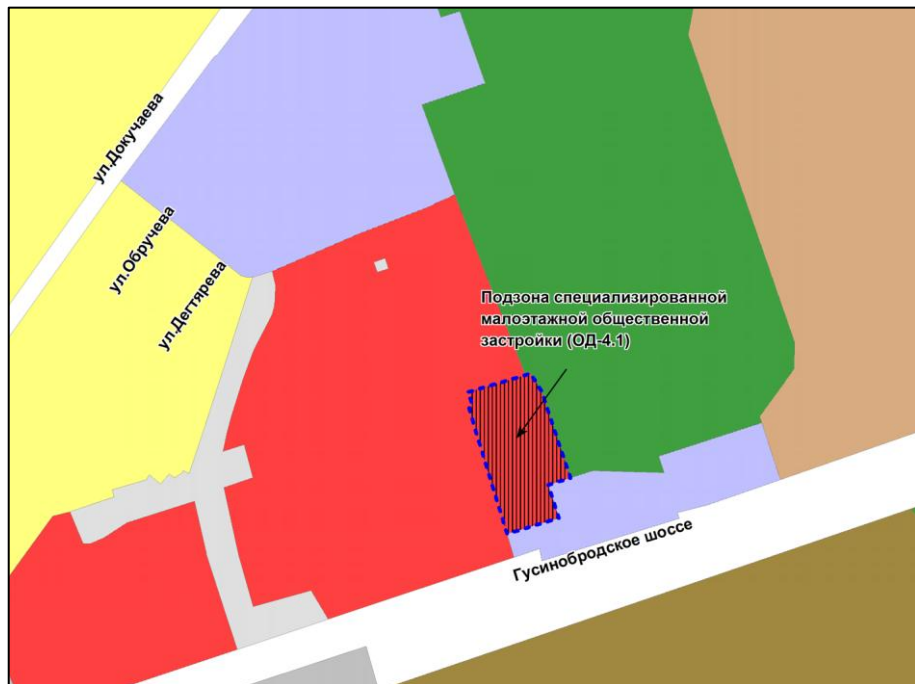

Приложение 18
к решению Совета депутатов
города Новосибирска
от _____ № _____

Фрагмент карты градостроительного зонирования территории города Новосибирска

Масштаб 1 : 7000