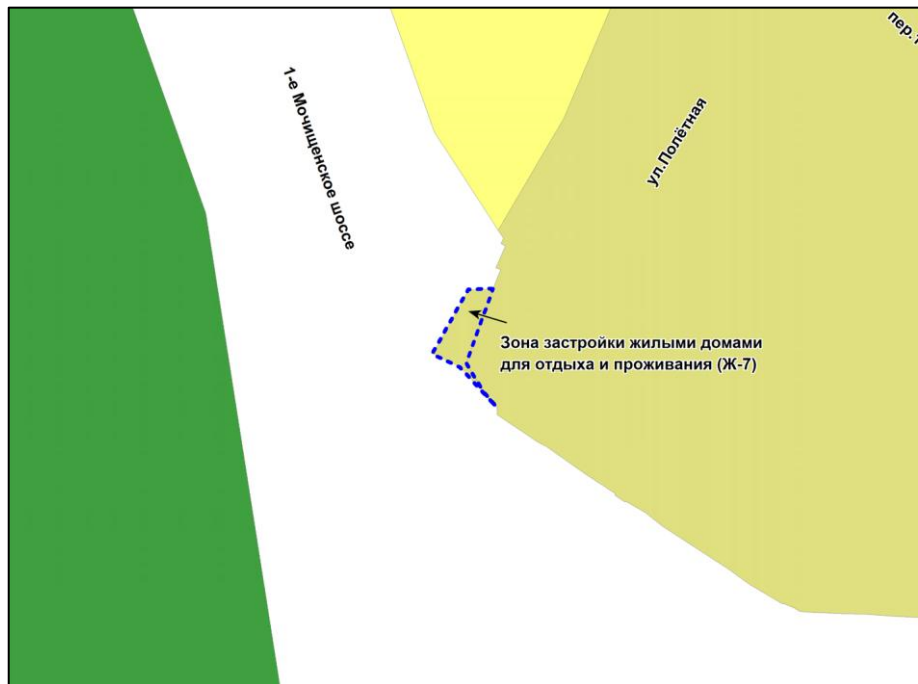

Фрагмент карты градостроительного зонирования территории города Новосибирска

Масштаб 1 : 2500

---

Приложение 11  
к решению Совета депутатов  
города Новосибирска  
от \_\_\_\_\_ № \_\_\_\_\_

Фрагмент карты градостроительного зонирования территории города Новосибирска