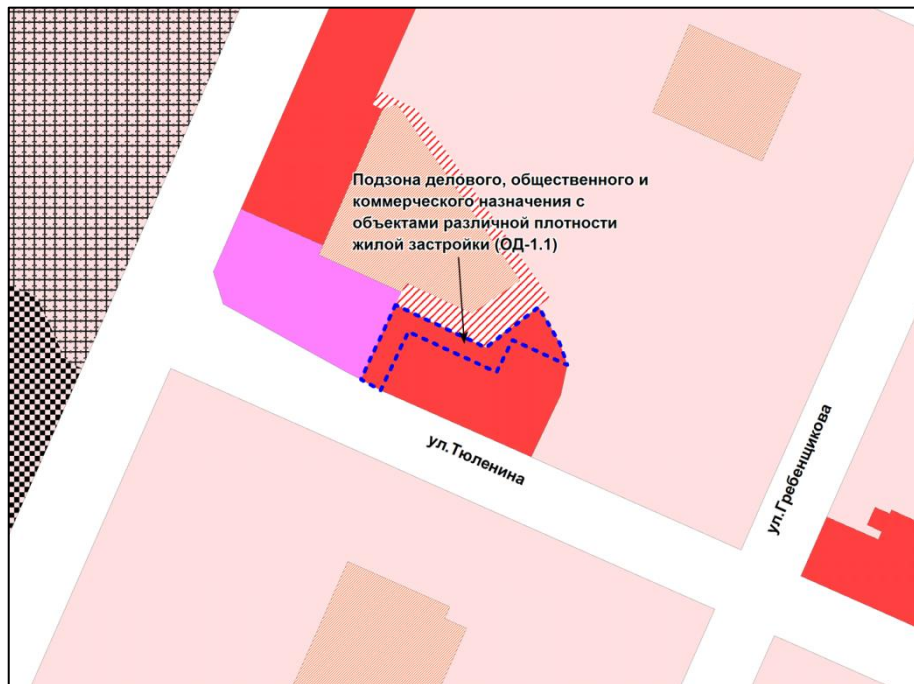

Приложение 2
к решению Совета депутатов
города Новосибирска
от _____ № _____

Фрагмент карты градостроительного зонирования территории города Новосибирска

Масштаб 1 : 7000